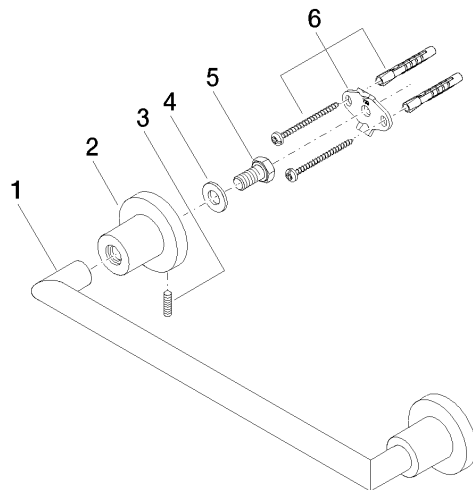

83 030 892

- Stichmaß 300 mm
- Breite 355 mm
- Höhe 55 mm
- Rosette Ø 55 mm
- Ausladung 80 mm

	Chrom gebürstet	83 030 892-93
	Chrom	83 030 892-00
	Platin gebürstet	83 030 892-06
	Platin	83 030 892-08
	Dark Chrome	83 030 892-19
	Messing gebürstet (23kt Gold)	83 030 892-28
	Schwarz matt	83 030 892-33
	Champagne gebürstet (22kt Gold)	83 030 892-46
	Champagne (22kt Gold)	83 030 892-47
	Dark Platinum gebürstet	83 030 892-99

83 030 892

mm [inches]

Zertifikate

TÜV_B0358530023_ TÜV_B0358530023_

Dt. EN.

83 030 892

Ersatzteile für die
anderen
Oberflächenvarianten
finden Sie hier:
Chrom

Ersatzteilstückliste

Nr.	Artikelnummer	Benennung	Verbaumenge	Lieferzeit
1	05 28 22 587 00-93	Halter	1	20
2	08 17 89 505-93	Halter	2	20
3	04 31 11 113 00 90	Stift	2	2
4	09 30 11 046 90	Scheibe	2	2
5	09 30 30 071 90	Schraube	2	2
6	05 17 20 739 00 90	Befestigungssatz	2	2